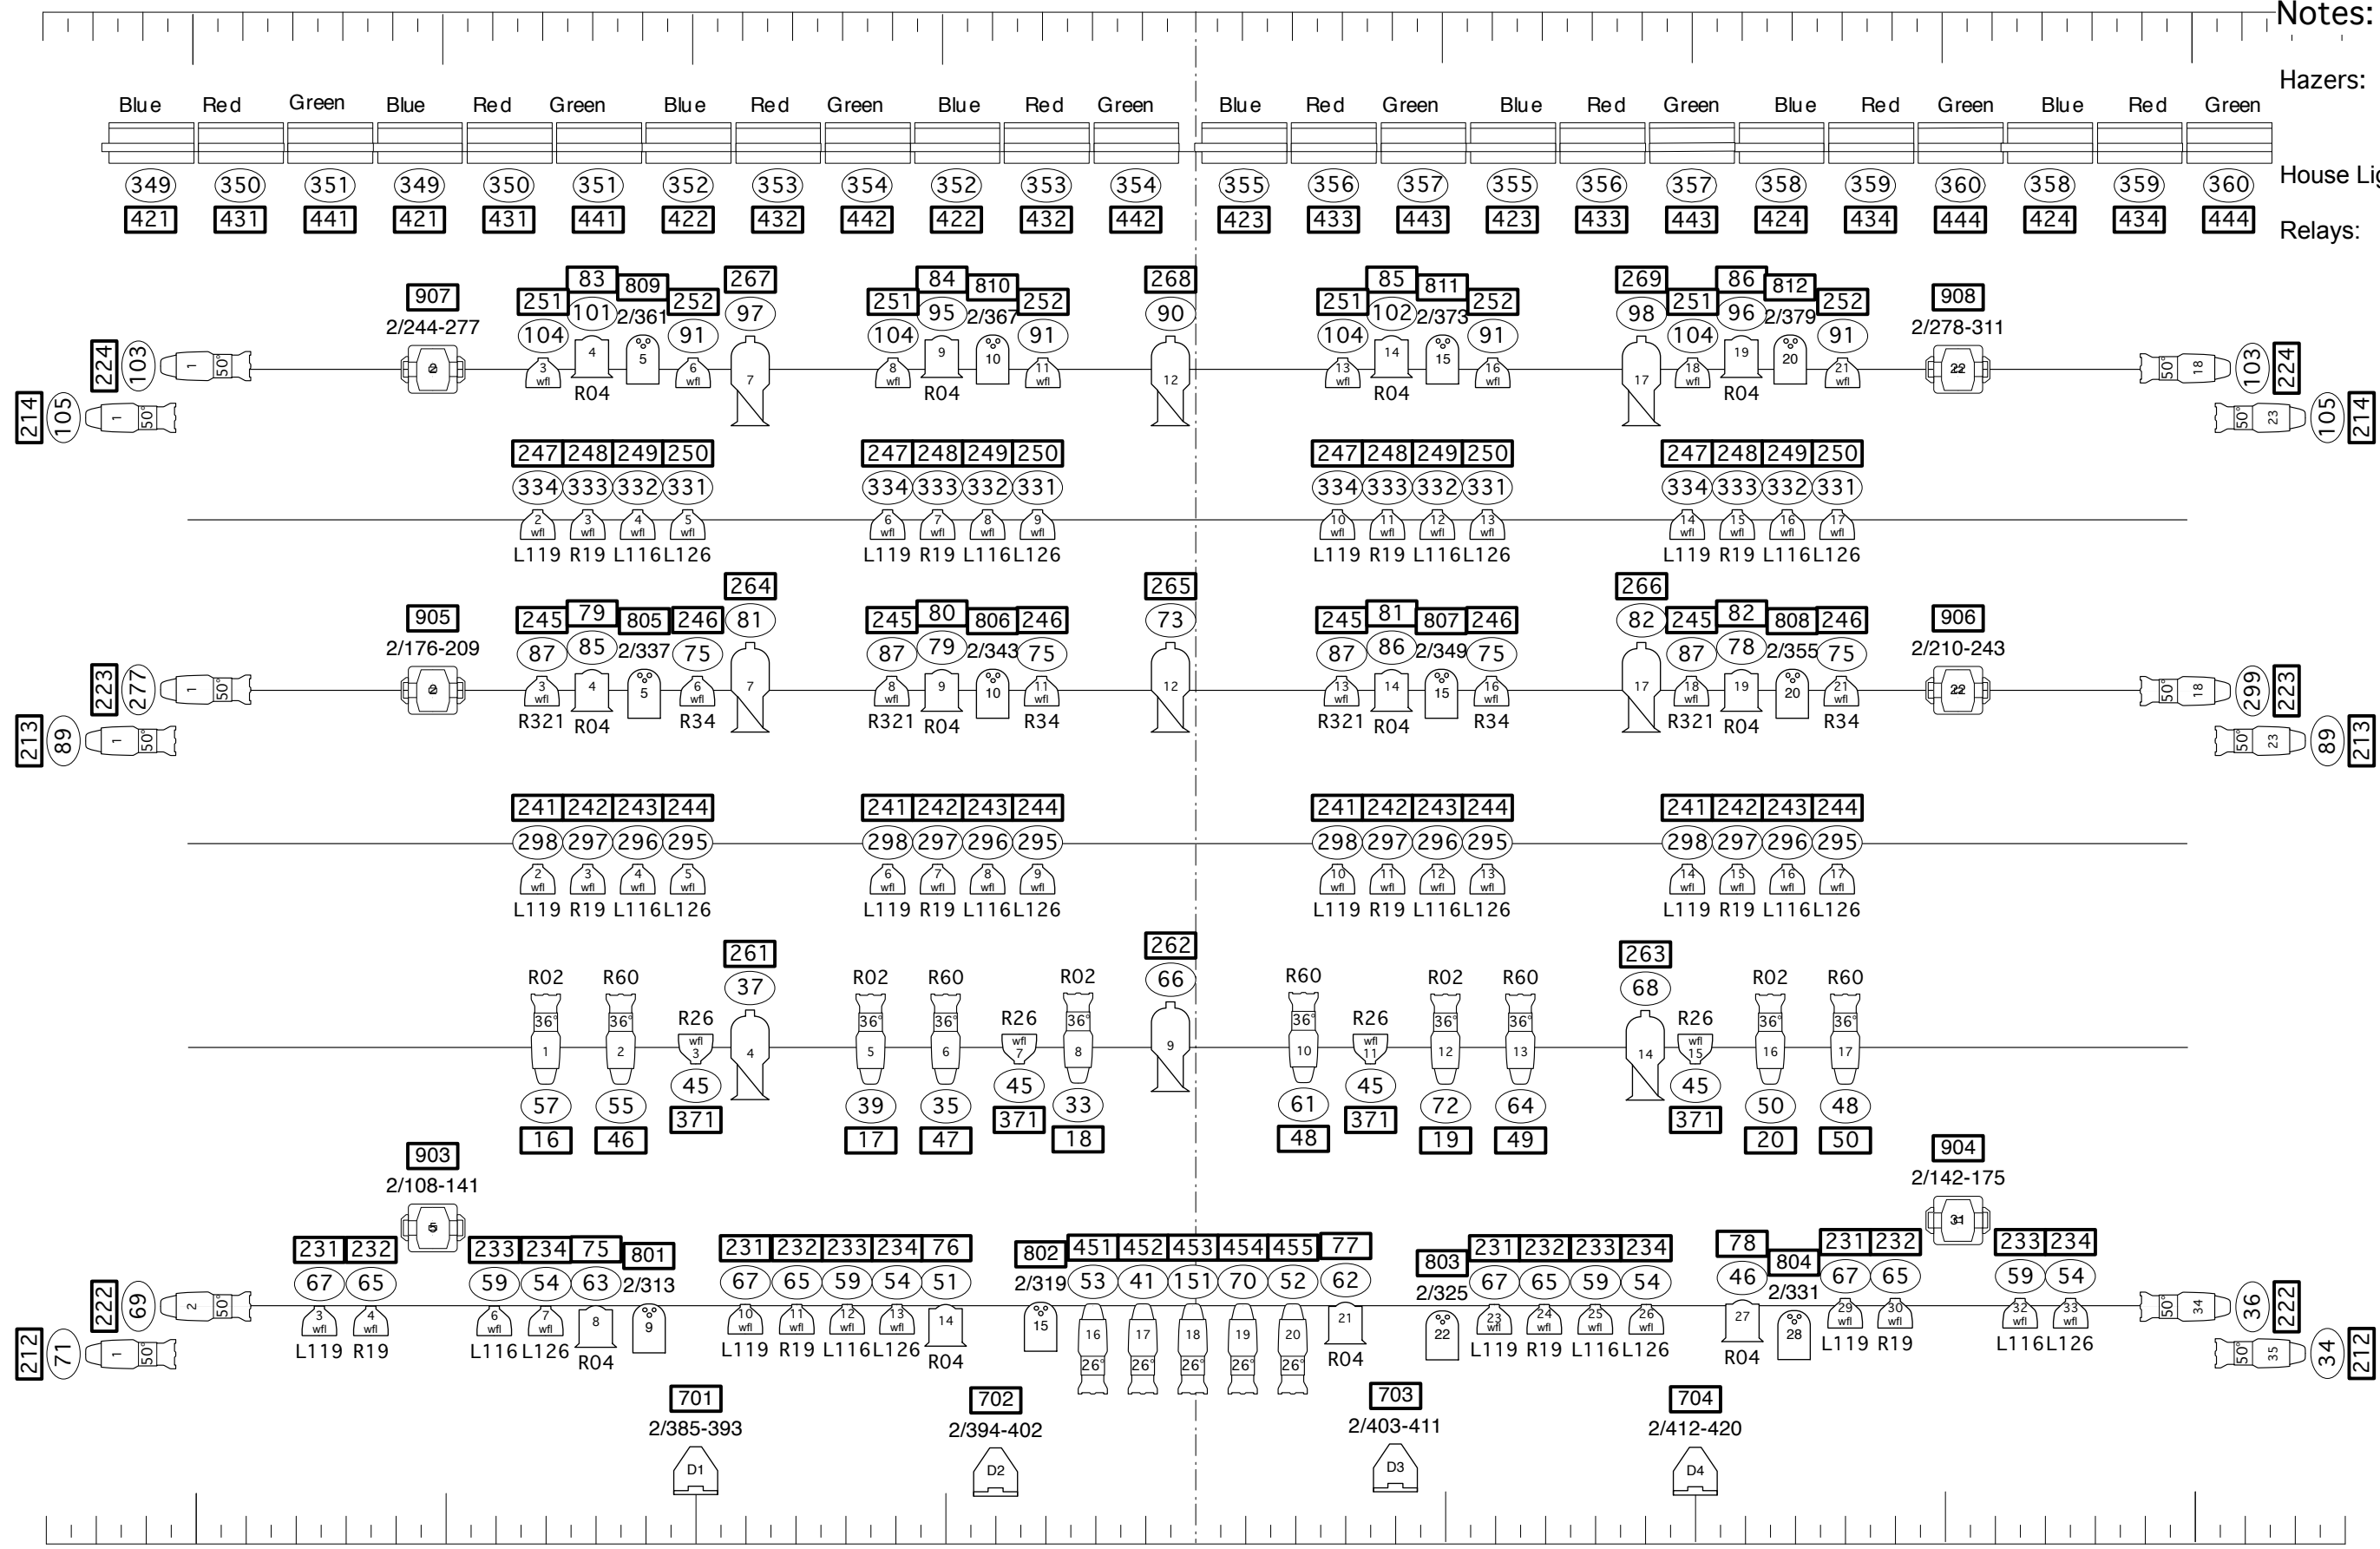

Notes:

- Hazers: Dim 513-514 (Ch 1000+1001)
- House Lights: Dim 385-391
- Relays: 1E - Dim 43/44  
2E - Dim 83/84  
3E - Dim 93/94

- 3rd Elec
- 3A
- 2nd Elec
- 2A
- 1E US Pipe
- 1E DS Pipe